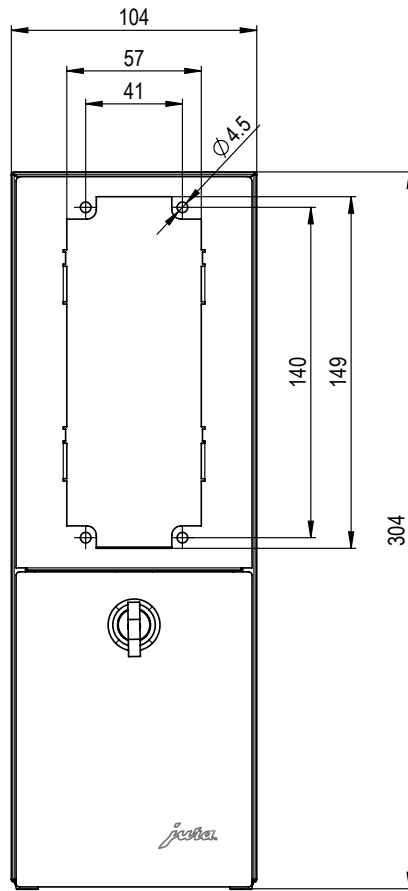

Technische documentatie

Smart Payment Box

Leveringsomvang

- Behuizing (met geïntegreerde MDB interface)
- Houder voor afrekeningssysteem Nayax VPOS
- 2 sleutels
- Muntenbox
- Netadapter
- Netsnoer met netstekker
- RS232-kabel
- USB-kabel
- Transmitter met RS232-verbindingkabel
- Blind deksel
- PC-software intelligente betaalbox

Afmetingen

Vooranzicht

Zijaanzicht