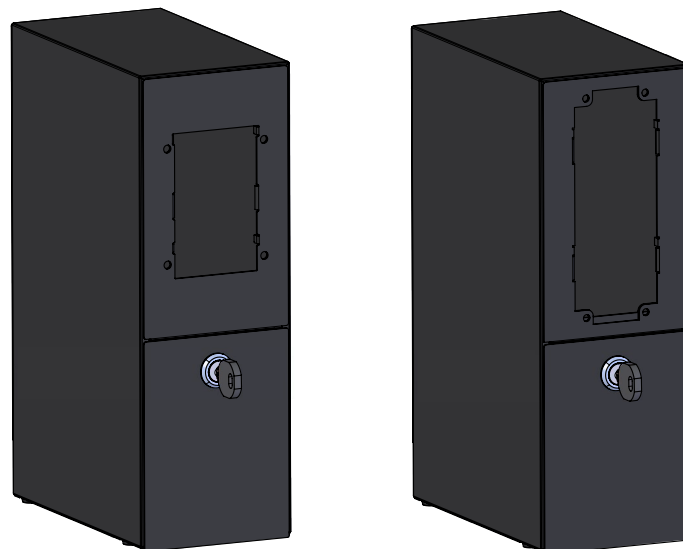

Technische documentatie

Smart Payment Box

Leveringsomvang

- Behuizing (met geïntegreerde MDB interface)
- Houder voor afrekeningssysteem Nayax VPOS
- 2 sleutels
- Muntenbox
- Netadapter
- Netsnoer met netstekker
- RS232-kabel
- USB-kabel
- Transmitter met RS232-verbindingkabel
- Blind deksel
- PC-software intelligente betaalbox

Compatibiliteit

De intelligente betaalbox is compatibel met alle Professional-apparaten van de GIGA- en X-serie (met uitzondering van de IMPRESSA X30/X7/X70/ X95/X90 en X95/X90 avantgarde). Neem in acht dat niet alle verkrijgbare afrekeningssystemen met de intelligente betaalbox compatibel zijn. De intelligente betaalbox is getest met de volgende afrekeningssystemen:

Afmetingen

Vooranzicht

Zijaanzicht