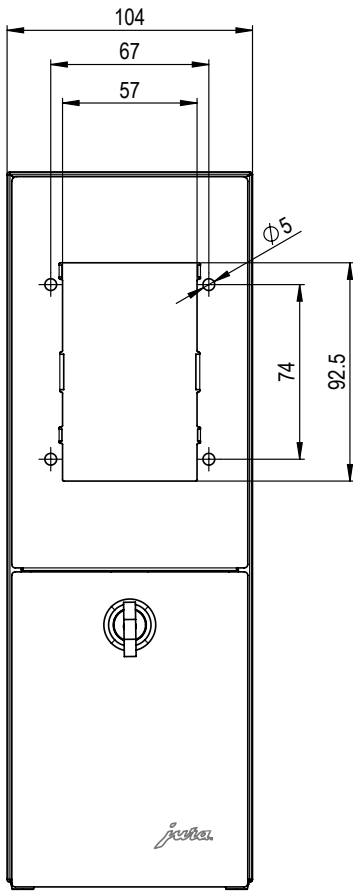

Technische documentatie

Smart Payment Box

Leveringsomvang

- Behuizing (met geïntegreerde MDB interface)
- Houder voor afrekeningssysteem Nayax VPOS
- 2 sleutels
- Muntenbox
- Netadapter
- Netsnoer met netstekker
- RS232-kabel
- USB-kabel
- Transmitter met RS232-verbindingkabel
- Blind deksel
- PC-software intelligente betaalbox

Afmetingen

Vooranzicht

Zijaanzicht