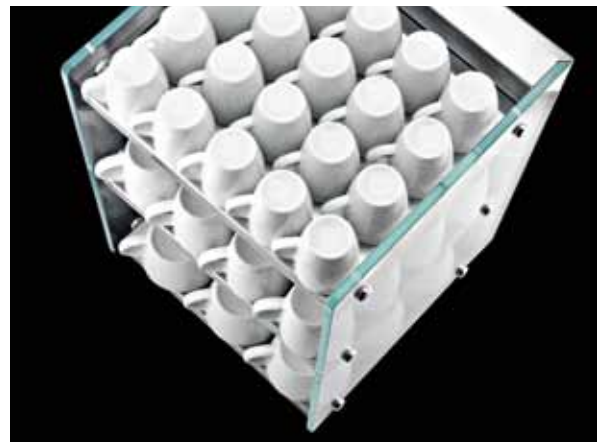

Auf drei Ablageflächen bietet er viel Platz für insgesamt 100 Espressotassen (Ø 60 mm) oder 60 Kaffeetassen (Ø 80 mm). Die drei modernen Flächenheizungen arbeiten energieeffizient und lautlos, weshalb er sich auch ausgezeichnet für den Einsatz in Büros eignet.

Technische Daten

Ideal für alle GIGA-Professional-Geräte	■
Konstante Wärmeleistung bei ca. 55 °C	■
Vorgewärmte Tassen für den ultimativen Kaffeegenuss	■
Ideale Kapazität für den Professionalbereich	■
Spannung	220 – 240 V, 50/60 Hz
Prüfungen	CE
Leistung	75 W
Fassungsvermögen	60 Kaffeetassen (ø 80 mm)
(Tassen gestapelt / versetzt)	100 Espressotassen (ø 60 mm)
Kabellänge	ca. 2 m
Gewicht	15 kg
Maße (B x H x T)	32 x 45 x 32 cm
Artikelnummer	70086

Der Glass Cup Warmer lässt nicht nur funktional keine Wünsche offen, sondern begeistert auch mit seiner eleganten und leichten Designsprache. Die drei modernen Heizelemente, welche sich in den Ablageflächen befinden, arbeiten energieeffizient und lautlos. Dadurch eignet sich der Glass Cup Warmer neben Einsatzorten wie Bars, Bistros und Kaffee-Lounges auch ausgezeichnet für den Einsatz in Büros oder Sitzungszimmern.

Hochwertige Materialien

Für diesen Tassenwärmer verwendet JURA ausschließlich hochwertige Materialien. Er besteht aus gebürstetem Edelstahl und Weißglas-Elementen.

Hohe Kapazität

Der Glass Cup Warmer verfügt über 3 Ablageflächen und bietet somit Platz für 60 Kaffeetassen oder 100 Espressotassen. Optimal für Einsatzorte mit hohem Kaffeekonsum.