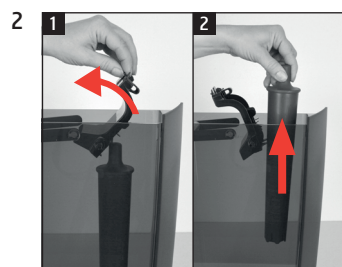

X8

Замена фильтра

Необходимый материал:

сменный фильтр CLARIS Pro Smart+
4 шт. (Art. 25055)

сменный фильтр CLARIS Pro Smart
maxi 1 Stück (Art. 24146)

Данное краткое руководство не заменяет «Руководство по эксплуатации кофе-машины X8». Во избежание опасностей, прежде всего, прочтите указания по технике безопасности и предупреждения и обязательно соблюдайте их.

«Индикация на дисплее»

Условие: