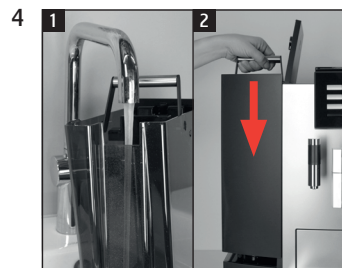

## Замена фильтра

Необходимый материал:

сменный фильтр CLARIS Pro Smart+  
4 шт. (Art. 25055)

сменный фильтр CLARIS Pro Smart  
maxi 1 Stück (Art. 24146)

Данное краткое руководство не заменяет «Руководство по эксплуатации кофе-машины X8». Во избежание опасностей, прежде всего, прочтите указания по технике безопасности и предупреждения и обязательно соблюдайте их.

«Индикация на дисплее»

Условие:

«Сохранено»  
«Происходит промывка  
фильтра»  
«Опустошь поддон для  
сбора воды»