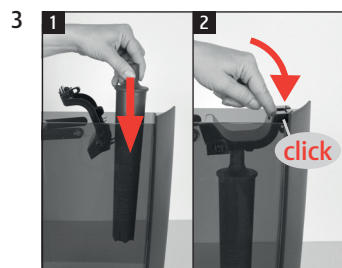

## Замена фильтра

Необходимый материал:

сменный фильтр CLARIS Pro Smart+  
4 шт. (Art. 25055)

сменный фильтр CLARIS Pro Smart  
maxi 1 Stück (Art. 24146)

Данное краткое руководство не заменяет «Руководство по эксплуатации кофе-машины X8». Во избежание опасностей, прежде всего, прочтите указания по технике безопасности и предупреждения и обязательно соблюдайте их.

«Индикация на дисплее»

Условие:

«Сохранено»  
«Происходит промывка  
фильтра»  
«Опустошь поддон для  
сбора воды»