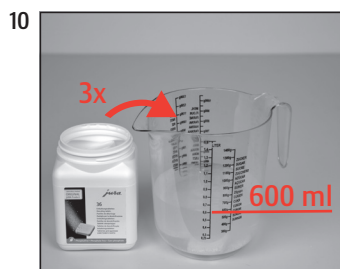

»Display«

Precondition:
 »Decalcify machine«

»Descalc«

»Empty drip tray«

»Agent in tank«

»Machine is being descaled«
 »Empty drip tray«

»Fill water tank«

»Machine is being descaled«
 »Empty drip tray«