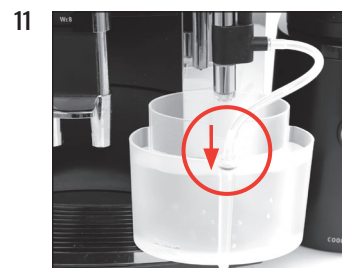

»System mleka jest czyszczony«