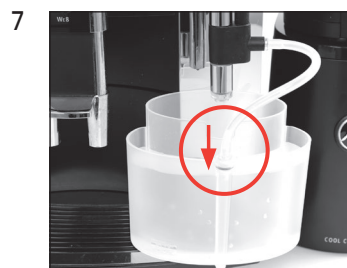

»System mleka jest czyszczony«
»System mleka - czyszczenie« /
»Nalej wody«