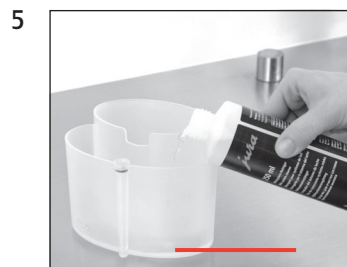

»System mleka jest czyszczony«
»System mleka - czyszczenie« /
»Nalej wody«