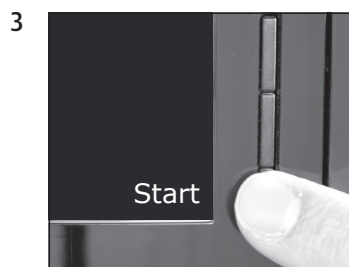

»System mleka - czyszczenie« /
»Płyn do czyszczenia«