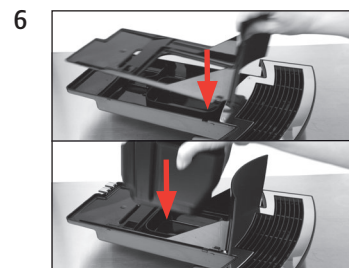

Förutsättning:

"Avkalkning"

Starta

Fortsätt

"Töm droppbrickan"

"Avk.medel i vattentanken"

"Öppna kran"

"Apparaten avkalkas"
"Stäng kran"