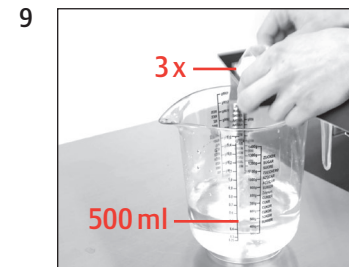

"Öppna kran"