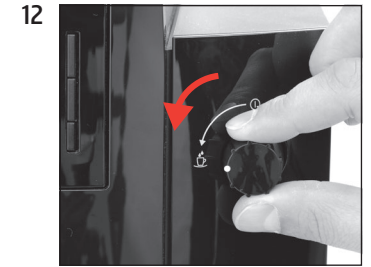

Förutsättning:

"Avkalkning"

Starta

Fortsätt

"Töm droppbrickan"

"Avk.medel i vattentanken"

"Öppna kran"

"Apparaten avkalkas"
"Stäng kran"