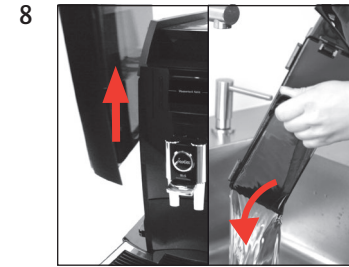

Förutsättning:

"Avkalkning"

Starta

Fortsätt

"Töm droppbrickan"

"Avk.medel i vattentanken"

"Öppna kran"

"Apparaten avkalkas"
"Stäng kran"