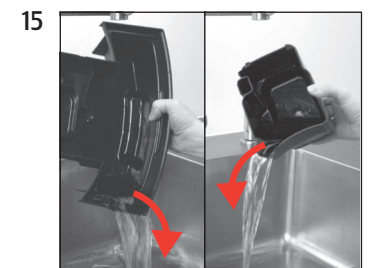

WE6

Avkalkning av apparaten

Ungefärlig tidsåtgång 40 min.

Använt material:
2 i 1 avkalkningstabletter
Förpackning à 3x3 st. (Art. 61848)

Den här snabbinstruktionen ersätter inte "Bruksanvisning WE6". Läs igenom och följ säkerhetsföreskrifterna och varningstexterna så att du kan undvika alla risker.

Förutsättning:

"Apparaten avkalkas"
"Töm droppbrickan"