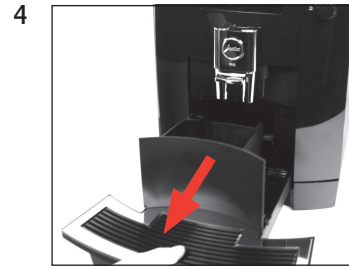

Förutsättning:

"Avkalkning"

Starta

Fortsätt

"Töm droppbrickan"

"Avk.medel i vattentanken"

"Öppna kran"

"Apparaten avkalkas"
"Stäng kran"