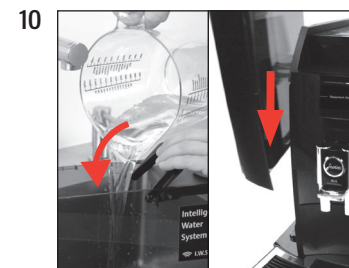

WE6

Avkalkning av apparaten

Ungefärlig tidsåtgång 40 min.

Använt material:
2 i 1 avkalkningstabletter
Förpackning à 3x3 st. (Art. 61848)

Den här snabbinstruktionen ersätter inte "Bruksanvisning WE6". Läs igenom och följ säkerhetsföreskrifterna och varningstexterna så att du kan undvika alla risker.

Förutsättning:

"Avkalkning"

Starta

Fortsätt

"Töm droppbrickan"

"Avk.medel i vattentanken"

"Öppna kran"

"Apparaten avkalkas"
"Stäng kran"