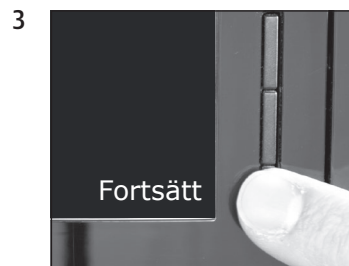

Fortsätt

"Töm droppbrickan"