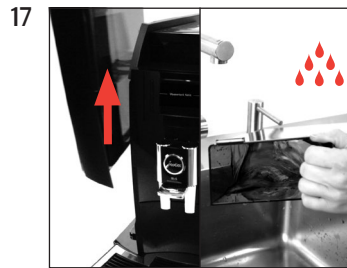

16 "Fyll på vattentanken"