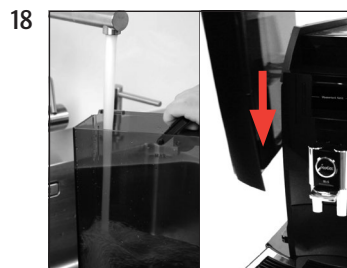

18 "Öppna kran"