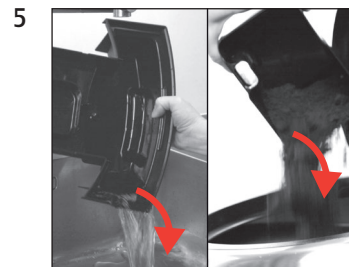

Förutsättning:

"Avkalkning"

Starta

Fortsätt

"Töm droppbrickan"

"Avk.medel i vattentanken"

"Öppna kran"

"Apparaten avkalkas"
"Stäng kran"