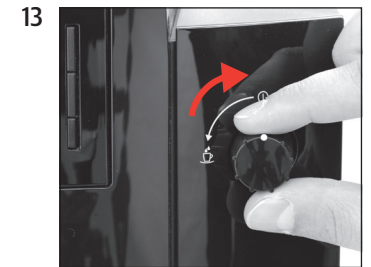

Förutsättning:

"Avkalkning"

Starta

Fortsätt

"Töm droppbrickan"

"Avk.medel i vattentanken"

"Öppna kran"

"Apparaten avkalkas"
"Stäng kran"