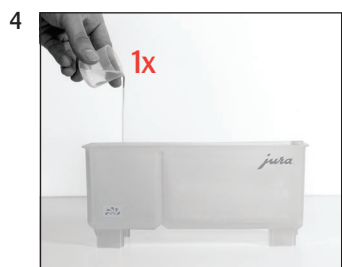

## Limpar o sistema de leite

Material necessário:  
produto de limpeza do sistema  
de leite  
1000 ml (Art. 62536)

Este manual breve não substitui o "Manual de instruções GIGA X8c/X8". Primeiro, leia e respeite as instruções de segurança e advertências para evitar perigos.

### "Indicação no visor"

Pré-requisito: "Limpar o sistema de leite"

"Limpeza do sistema de leite"

"Limpador sist. de leite" /  
"Conectar o tubo de leite"

"O sistema de leite está a limpar"

"A limpeza do sistema de leite foi efectuada com sucesso"