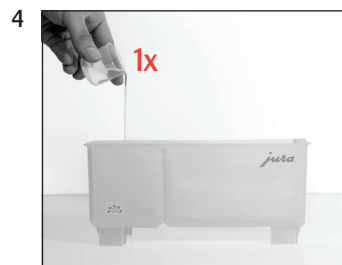

GIGA X8c/X8

Czyszczenie systemu mlecznego

Wymagany materiał:
Płyn czyszczący do systemu mlecznego
Butelka 1000 ml (Art. 62536)

⚠ Skrócona instrukcja obsługi nie zastępuje »instrukcji obsługi GIGA X8c/X8«. Aby zapobiec zagrożeniom, koniecznie należy najpierw zapoznać się ze wskazówkami bezpieczeństwa i ostrzeżeniami, i stosować się do nich.

»Ekran wyświetlacza«

Warunek: »Czyszczenie syst. mlecznego«

»System mleka – czyszczenie«

»Płyn do czyszczenia« /
»Podłączyć rurkę mleka«

»System mleka jest czyszczony«

»Czyszczenie systemu mleka zakończyło się«